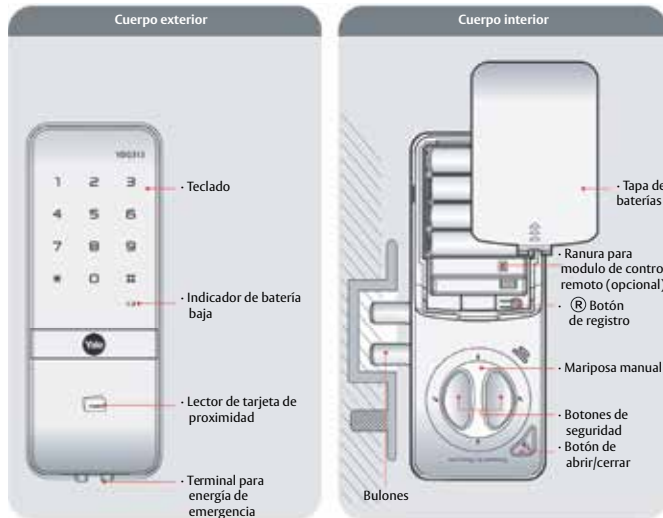

CARACTERÍSTICAS:

- Montaje tipo clip: La instalación se logra utilizando un soporte tipo clip y una cinta adhesiva de alta resistencia
- No necesita perforaciones la puerta
- Mariposa de seguridad: La mariposa interior sólo puede ser accionada cuando se presionan simultáneamente los dos botones ubicados en la misma
- Diseño moderno, delgado y de vanguardia
- Alarma de alta temperatura
- Ingreso de números aleatorios antes o después del código PIN
- Control remoto (opcional)
- Para puertas de vidrio de 10mm a 12mm de grosor
- 2 Bulones

La cerradura más famosa del mundo

CERRADURA DIGITAL ELECTRÓNICA P/PUERTAS DE VIDRIO GATEMAN YDG313

FICHA TÉCNICA

APLICACIÓN:

Especificaciones

Partes	Especificaciones	Notas
Cuerpo exterior	14 (A) x 73 (L) x 186 (H)	Temperatura de operación: - 15 ~ 55°C
Cuerpo interior	49 (A) x 78 (L) x 191 (H)	
Batería	4 baterías alcalinas AA de 1.5V (Voltaje de operación: 4.5~6V)	Duración de 1 año (Considerando una frecuencia de uso de 10 veces al día)

ACCESORIOS PARA CERRADURA GATEMAN YDG313

Control remoto / modulo

El control remoto y el módulo, se venden por separado.

Tarjeta de proximidad

Contra