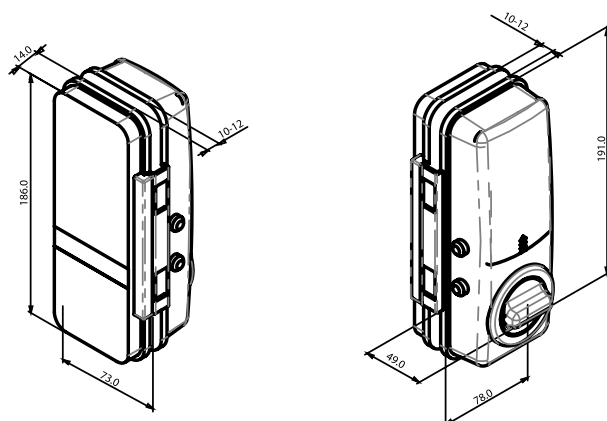

La cerradura más famosa del mundo

CERRADURA DIGITAL ELECTRÓNICA P/PUERTAS DE VIDRIO GATEMAN YDG313

FICHA TÉCNICA

FRENTE

VUELTA

SKU	DESCRIPCION
83600	Gateman glass door
83601	Contra p/puertas dobles
83602	Cubierta de batería para puertas derechas

USOS:

Cerradura digital con efecto espejo, la pantalla táctil se ilumina hasta que el usuario toca la pantalla, esto aumenta la seguridad ya que se puede ver si hay alguien detrás al momento de activar la cerradura.

CARACTERÍSTICAS:

- Montaje tipo clip: La instalación se logra utilizando un soporte tipo clip y una cinta adhesiva de alta resistencia
- No necesita perforaciones la puerta
- Mariposa de seguridad: La mariposa interior sólo puede ser accionada cuando se presionan simultáneamente los dos botones ubicados en la misma
- Diseño moderno, delgado y de vanguardia
- Alarma de alta temperatura
- Ingreso de números aleatorios antes o después del código PIN
- Control remoto (opcional)
- Para puertas de vidrio de 10mm a 12mm de grosor
- 2 Bulones

La cerradura más famosa del mundo

CERRADURA DIGITAL ELECTRÓNICA P/PUERTAS DE VIDRIO GATEMAN YDG313

FICHA TÉCNICA

APLICACIÓN:

Especificaciones

Partes	Especificaciones	Notas
Cuerpo exterior	14 (A) x 73 (L) x 186 (H)	Temperatura de operación: - 15 ~ 55°C
Cuerpo interior	49 (A) x 78 (L) x 191 (H)	
Batería	4 baterías alcalinas AA de 1.5V (Voltaje de operación: 4.5~6V)	Duración de 1 año (Considerando una frecuencia de uso de 10 veces al día)